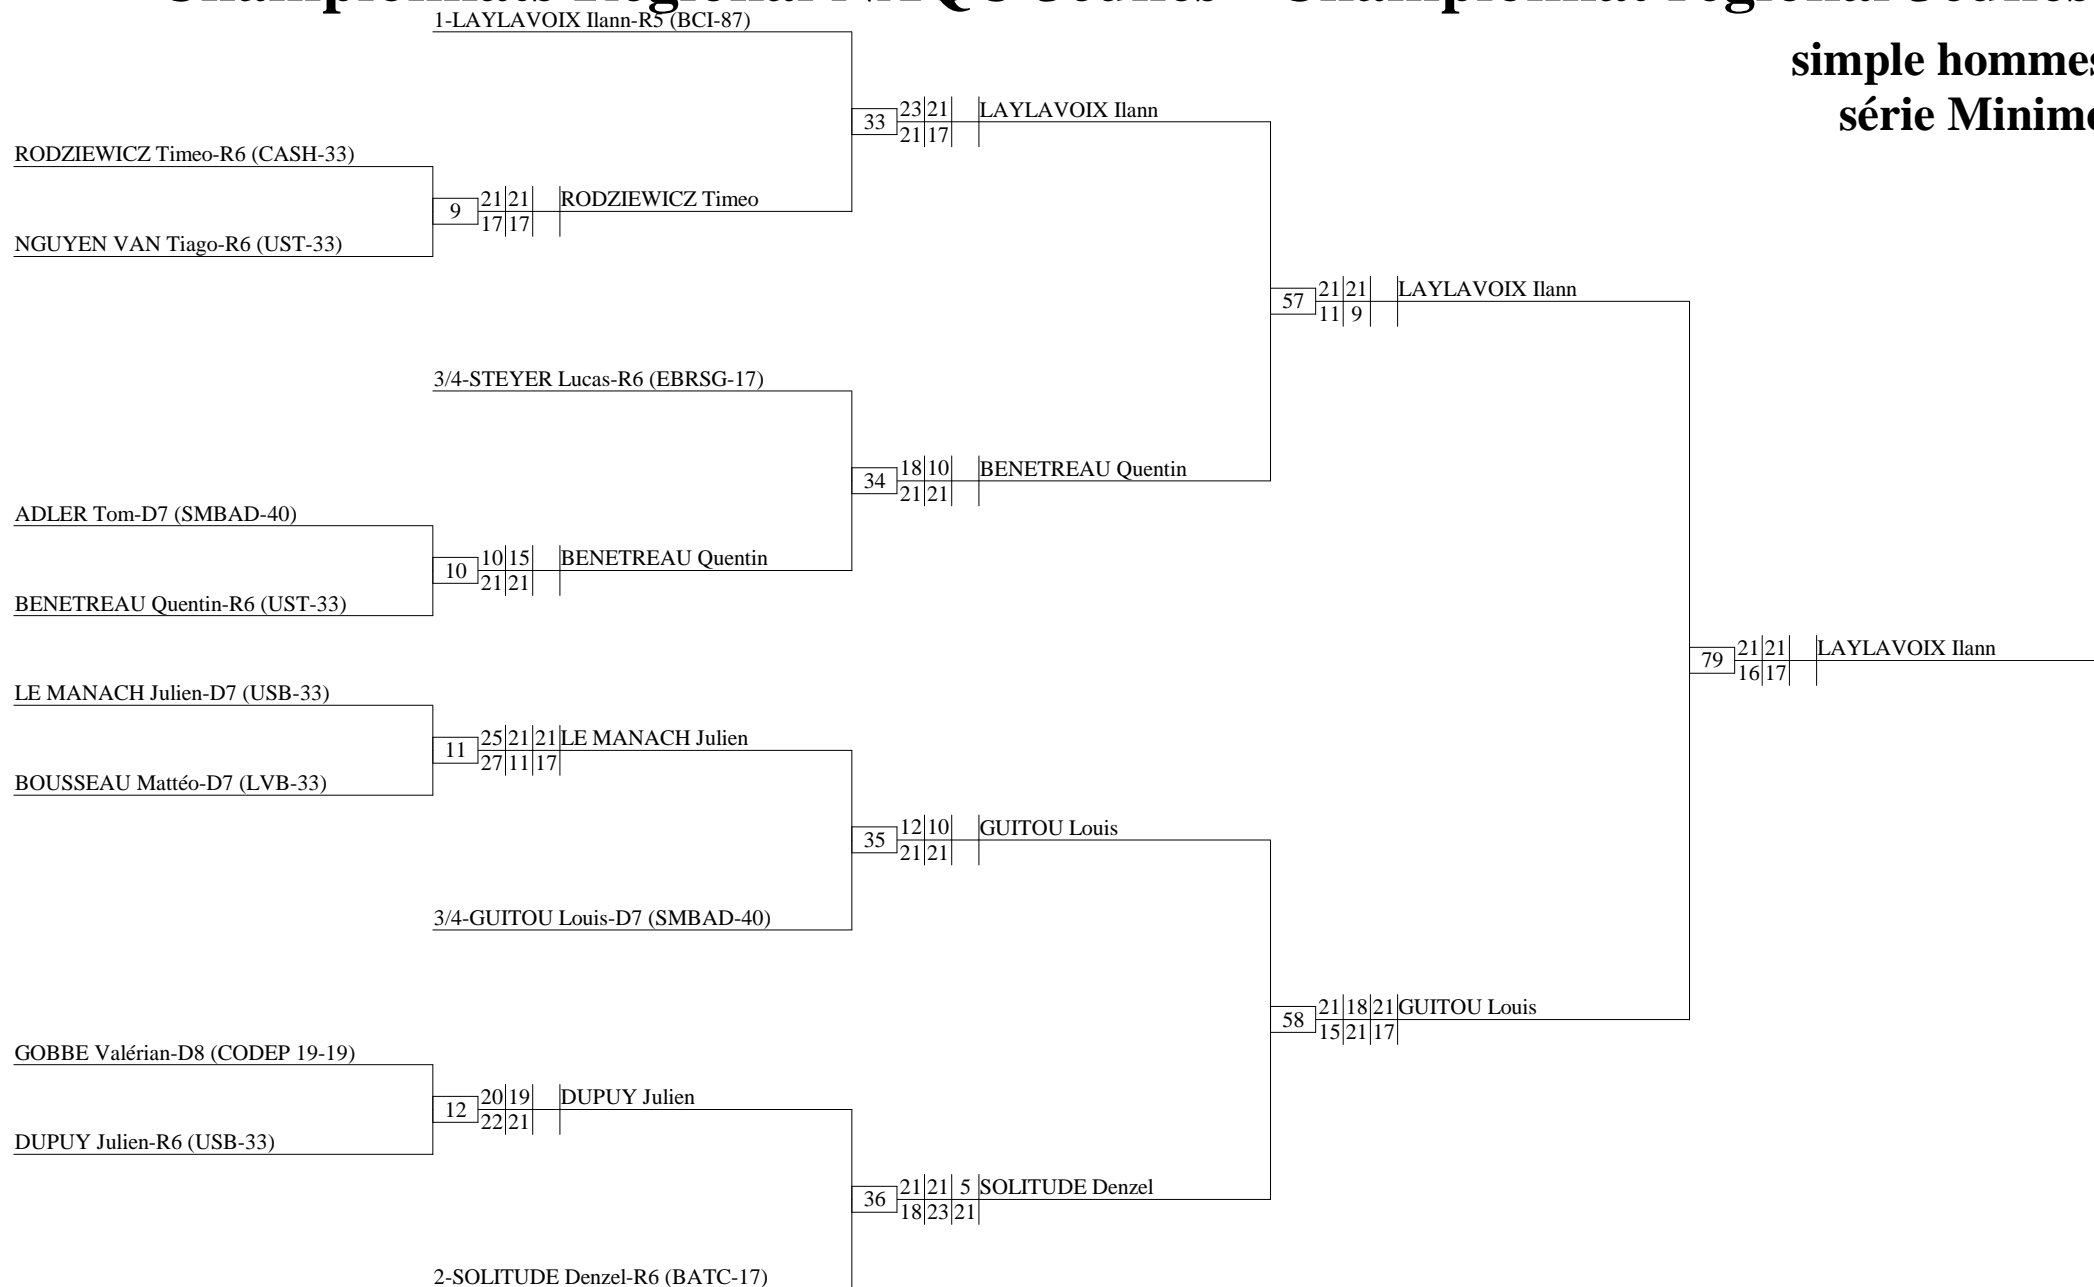

Championnats Régional NAQU Jeunes - Championnat régional Jeunes

simple hommes
série Minime