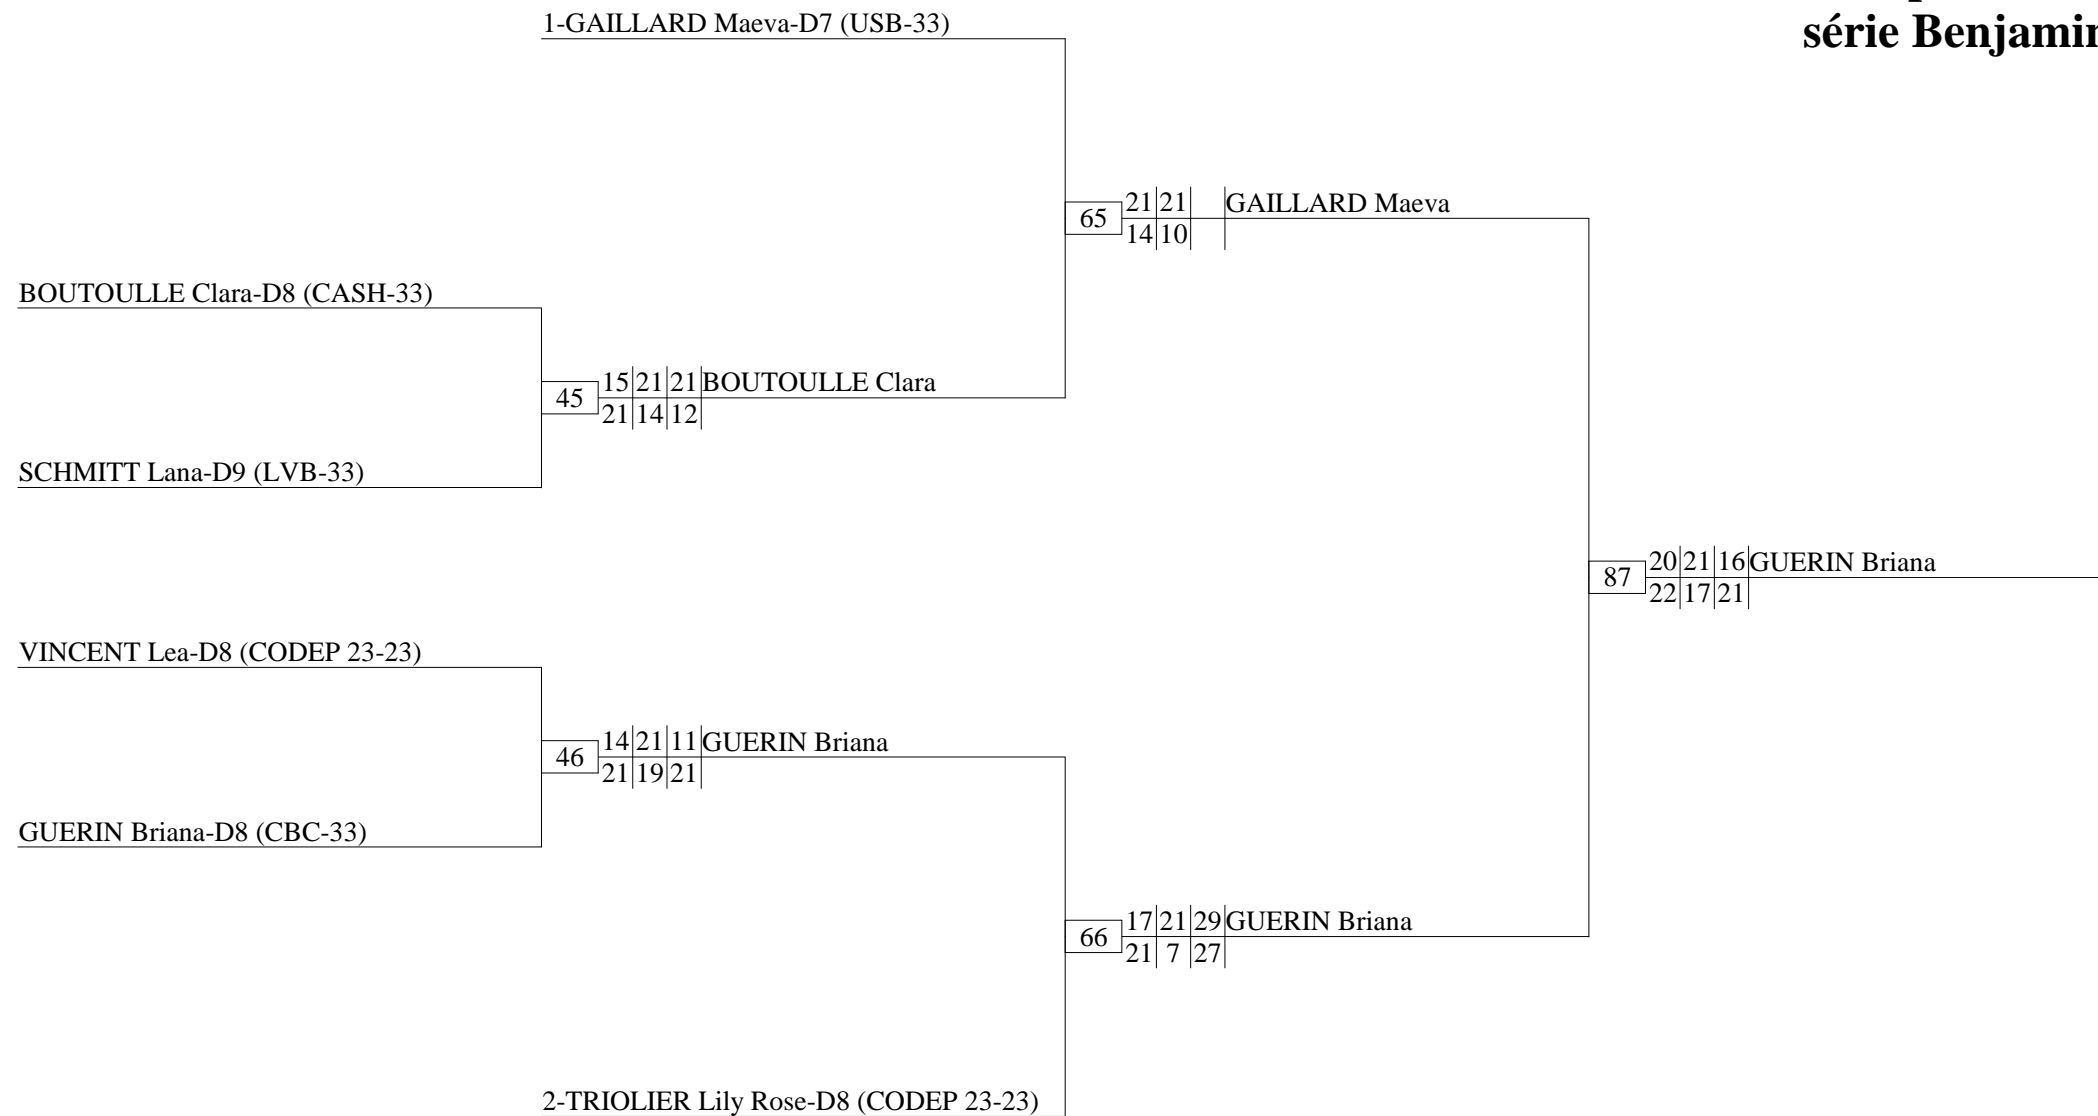

Championnats Régional NAQU Jeunes - Championnat région

SH Junior - PouleE	DUBOIS			CHARUAU			TRIO LIER			Vict.	Sets diff.	Pts diff.	Cl t
DUBOIS Baptiste-R5 (EBRSG-17)	FFBaD			86	21 12 20	18 21 22	42	28 21	26 14	1	1	1	2
CHARUAU Bryan-R6 (CODEP 86-8)	86	18 21 22	21 12 20	FFBaD			13	21 21	16 14	2	3	20	1
TRIO LIER Julian-D7 (CODEP 23-23)	42	26 14	28 21	13	16 14	21 21	FFBaD			0	-4	-21	3

SH Junior - PouleF	LAVAUD			PAINEAU			DON DON			CORTIJO			Vict.	Sets diff.	Pts diff.	Cl t
LAVAUD Ludovic-R5 (UST-33)	FFBaD			87	23 10 21	21 21 19	14	21 21	16 19	43	21 21	12 19	3	5	11	1
PAINEAU Mathis-R6 (CODEP 86-86)	87	21 21 19	23 10 21	FFBaD			44	21 21	15 16	15	21 21	16 14	2	3	30	2
DON DON Clément-R6 (ESBB-33)	14	16 19	21 21	44	15 16	21 21	FFBaD			88	17 16	21 21	0	-6	-27	4
CORTIJO Matthéo-D8 (ASLBAD-33)	43	12 19	21 21	15	16 14	21 21	88	21 21	17 16	FFBaD			1	-2	-14	3

Championnats Régional NAQU Jeunes - Championnat régional Jeunes

simple dames
série Benjamin