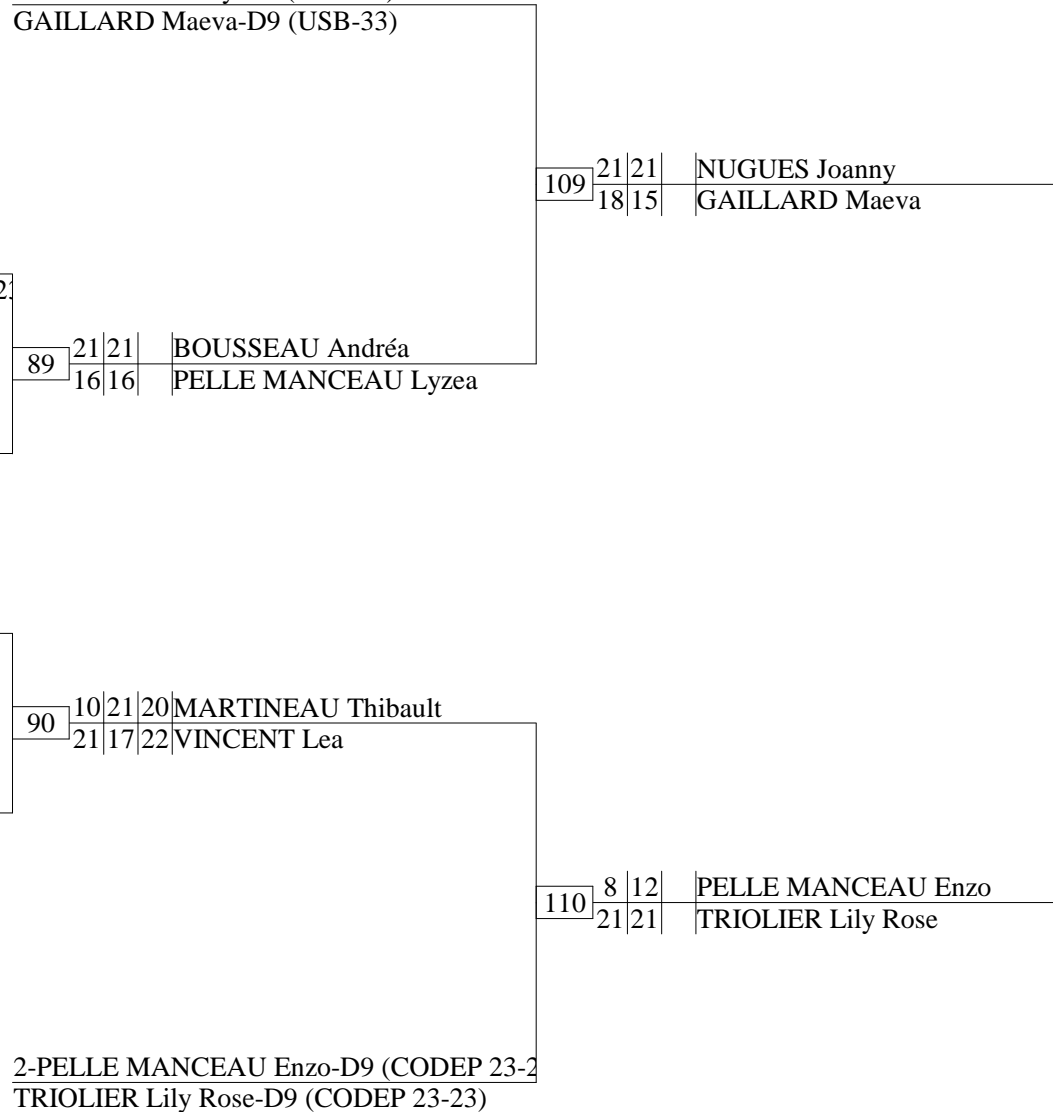

Championnats Régional NAQU Jeunes - Championnat région

Mx Benjamin - Poule C

	MARTINEAU VINCENT			LEGRAND GUERIN			BOUSSEAU PELLE MANCEAU	Vict.	Sets diff.	Pts diff.	Cl.	
MARTINEAU Thibault-D9 (CODEP VINCENT Lea-P10 (CODEP 23-23)	FFBaD		47	22 21	20 12	73	21 21	16 13	2	4	24	1
LEGRAND Nathan-P10 (GBC-33) GUERIN Briana-P10 (CBC-33)	47	20 12	22 21	FFBaD		18	22 18 17	20 21 21	0	-3	-16	3
BOUSSEAU Andréa-P10 (LVB-33) PELLE MANCEAU Lyzea-NC (COI)	73	16 13	21 21	18	20 21 21	22 18 17	FFBaD		1	-1	-8	2

Championnats Régional NAQU Jeunes - Championnat régional Jeunes

double mixte
série Benjamin

1-NUGUES Joanny-D9 (USB-33)
GAILLARD Maeva-D9 (USB-33)

2-PELLE MANCEAU Enzo-D9 (CODEP 23-23)
TRIOLIER Lily Rose-D9 (CODEP 23-23)