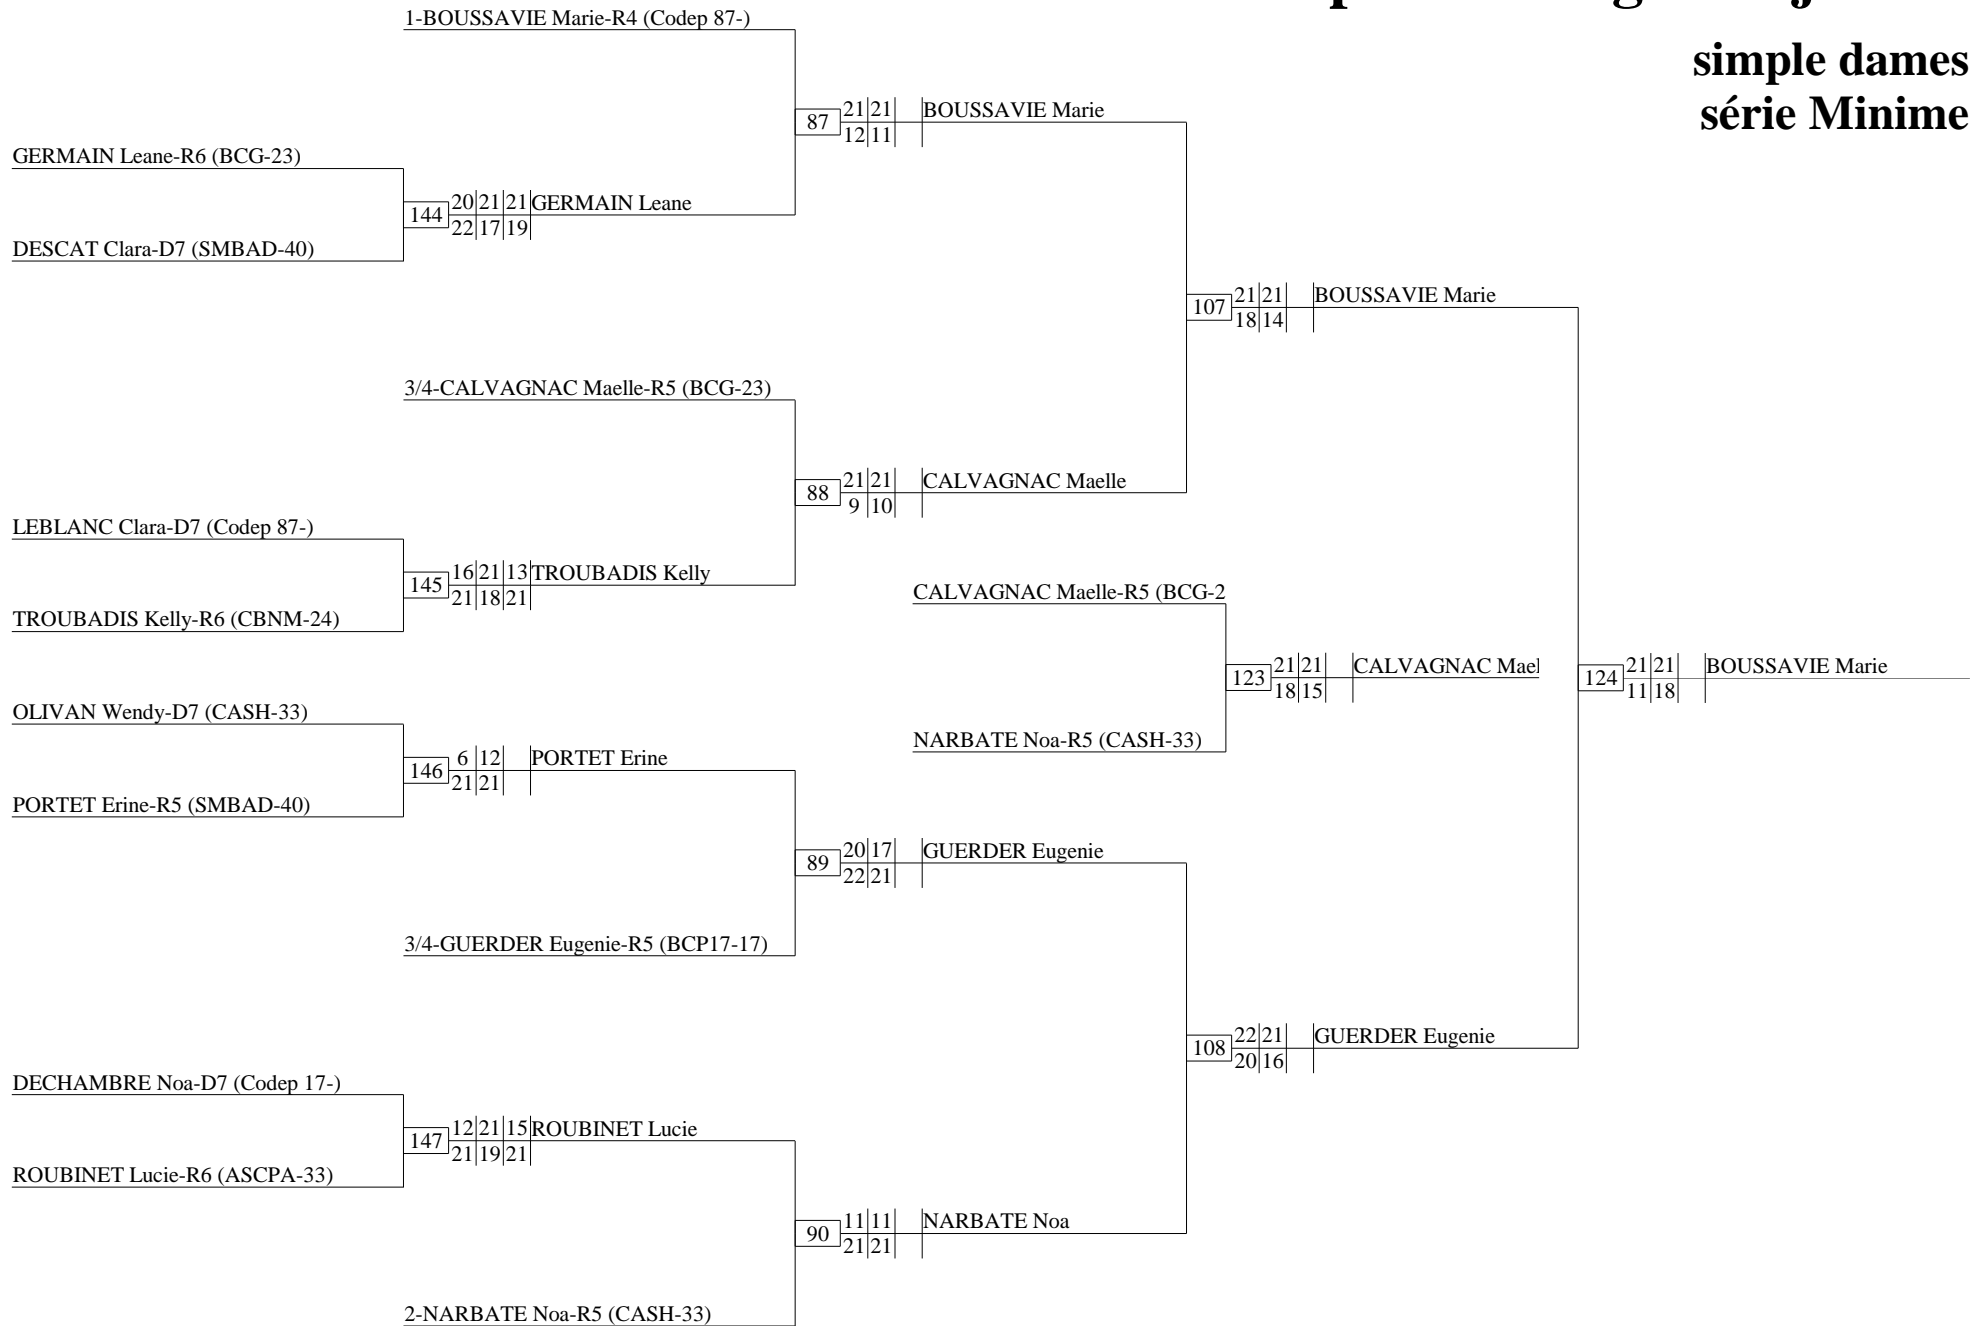

championnat régional jeunes

simple dames série Minime