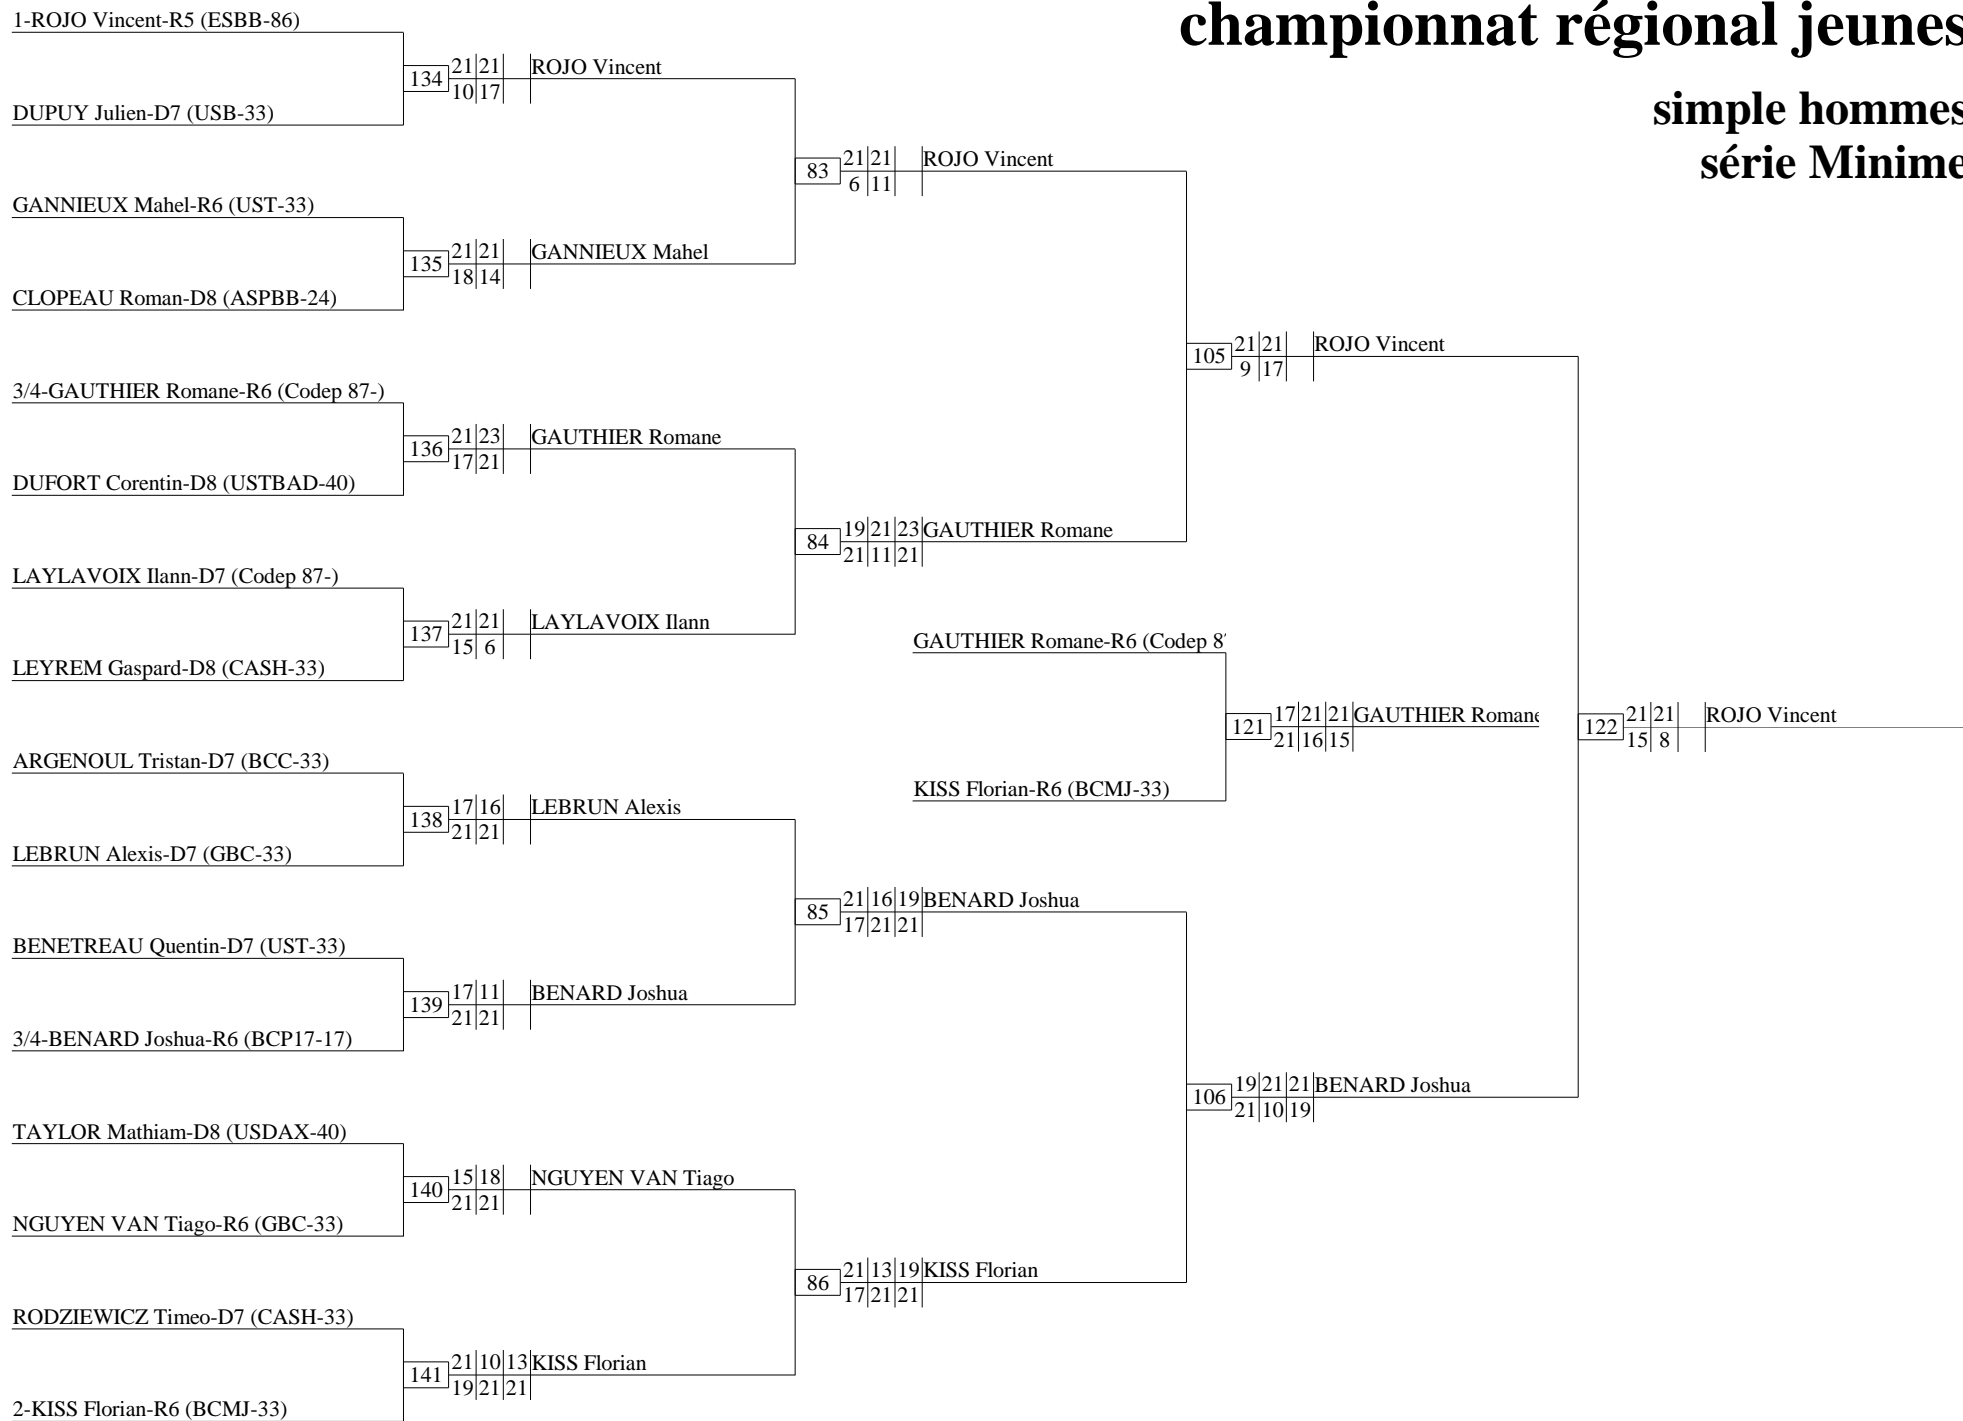

championnat régional jeunes

simple hommes série Minime