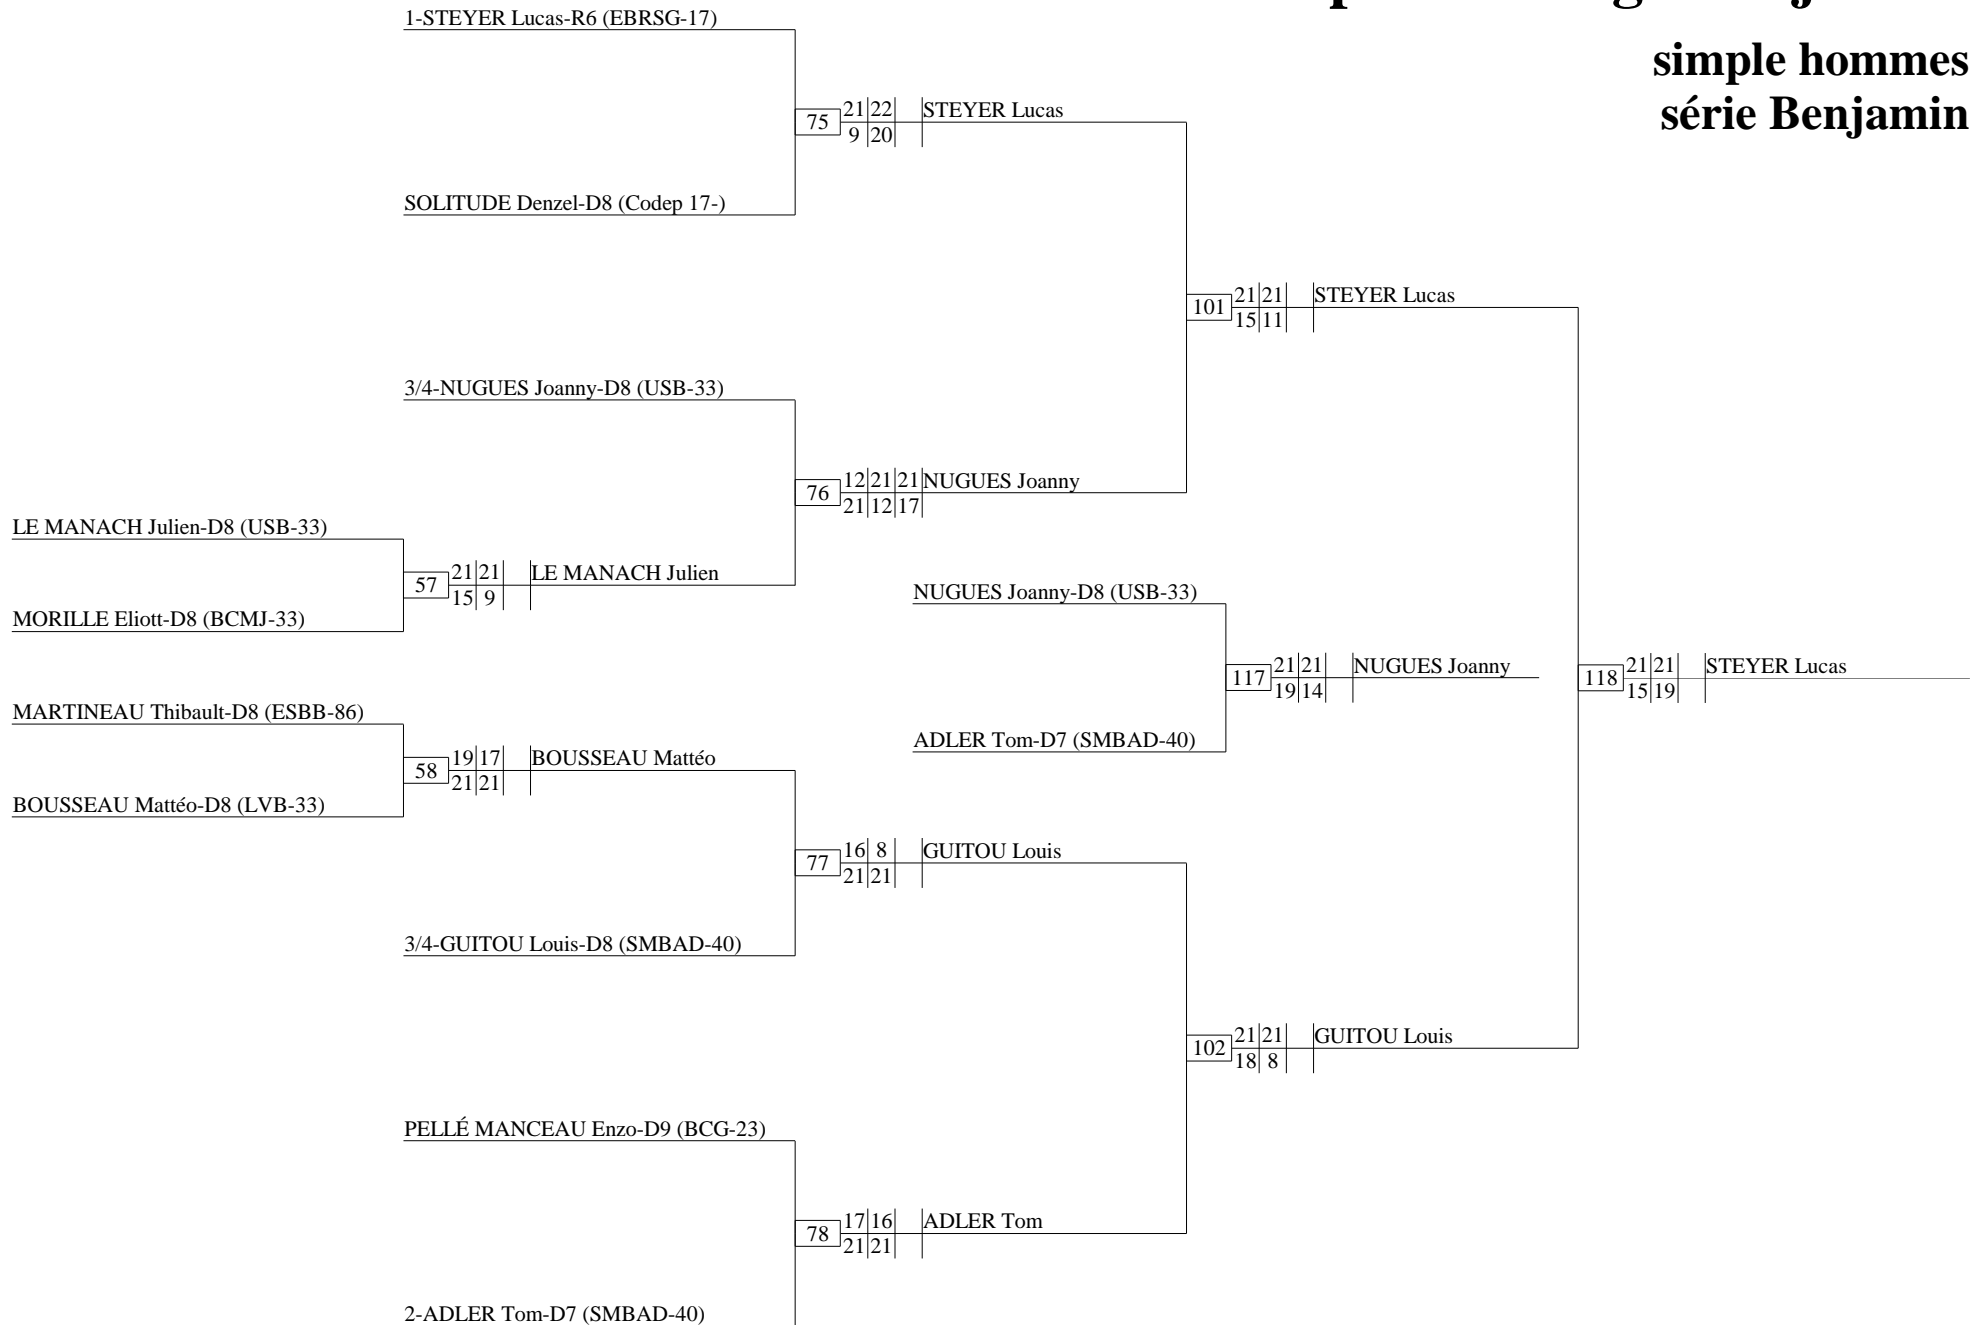

championnat régional jeunes

simple hommes série Benjamin