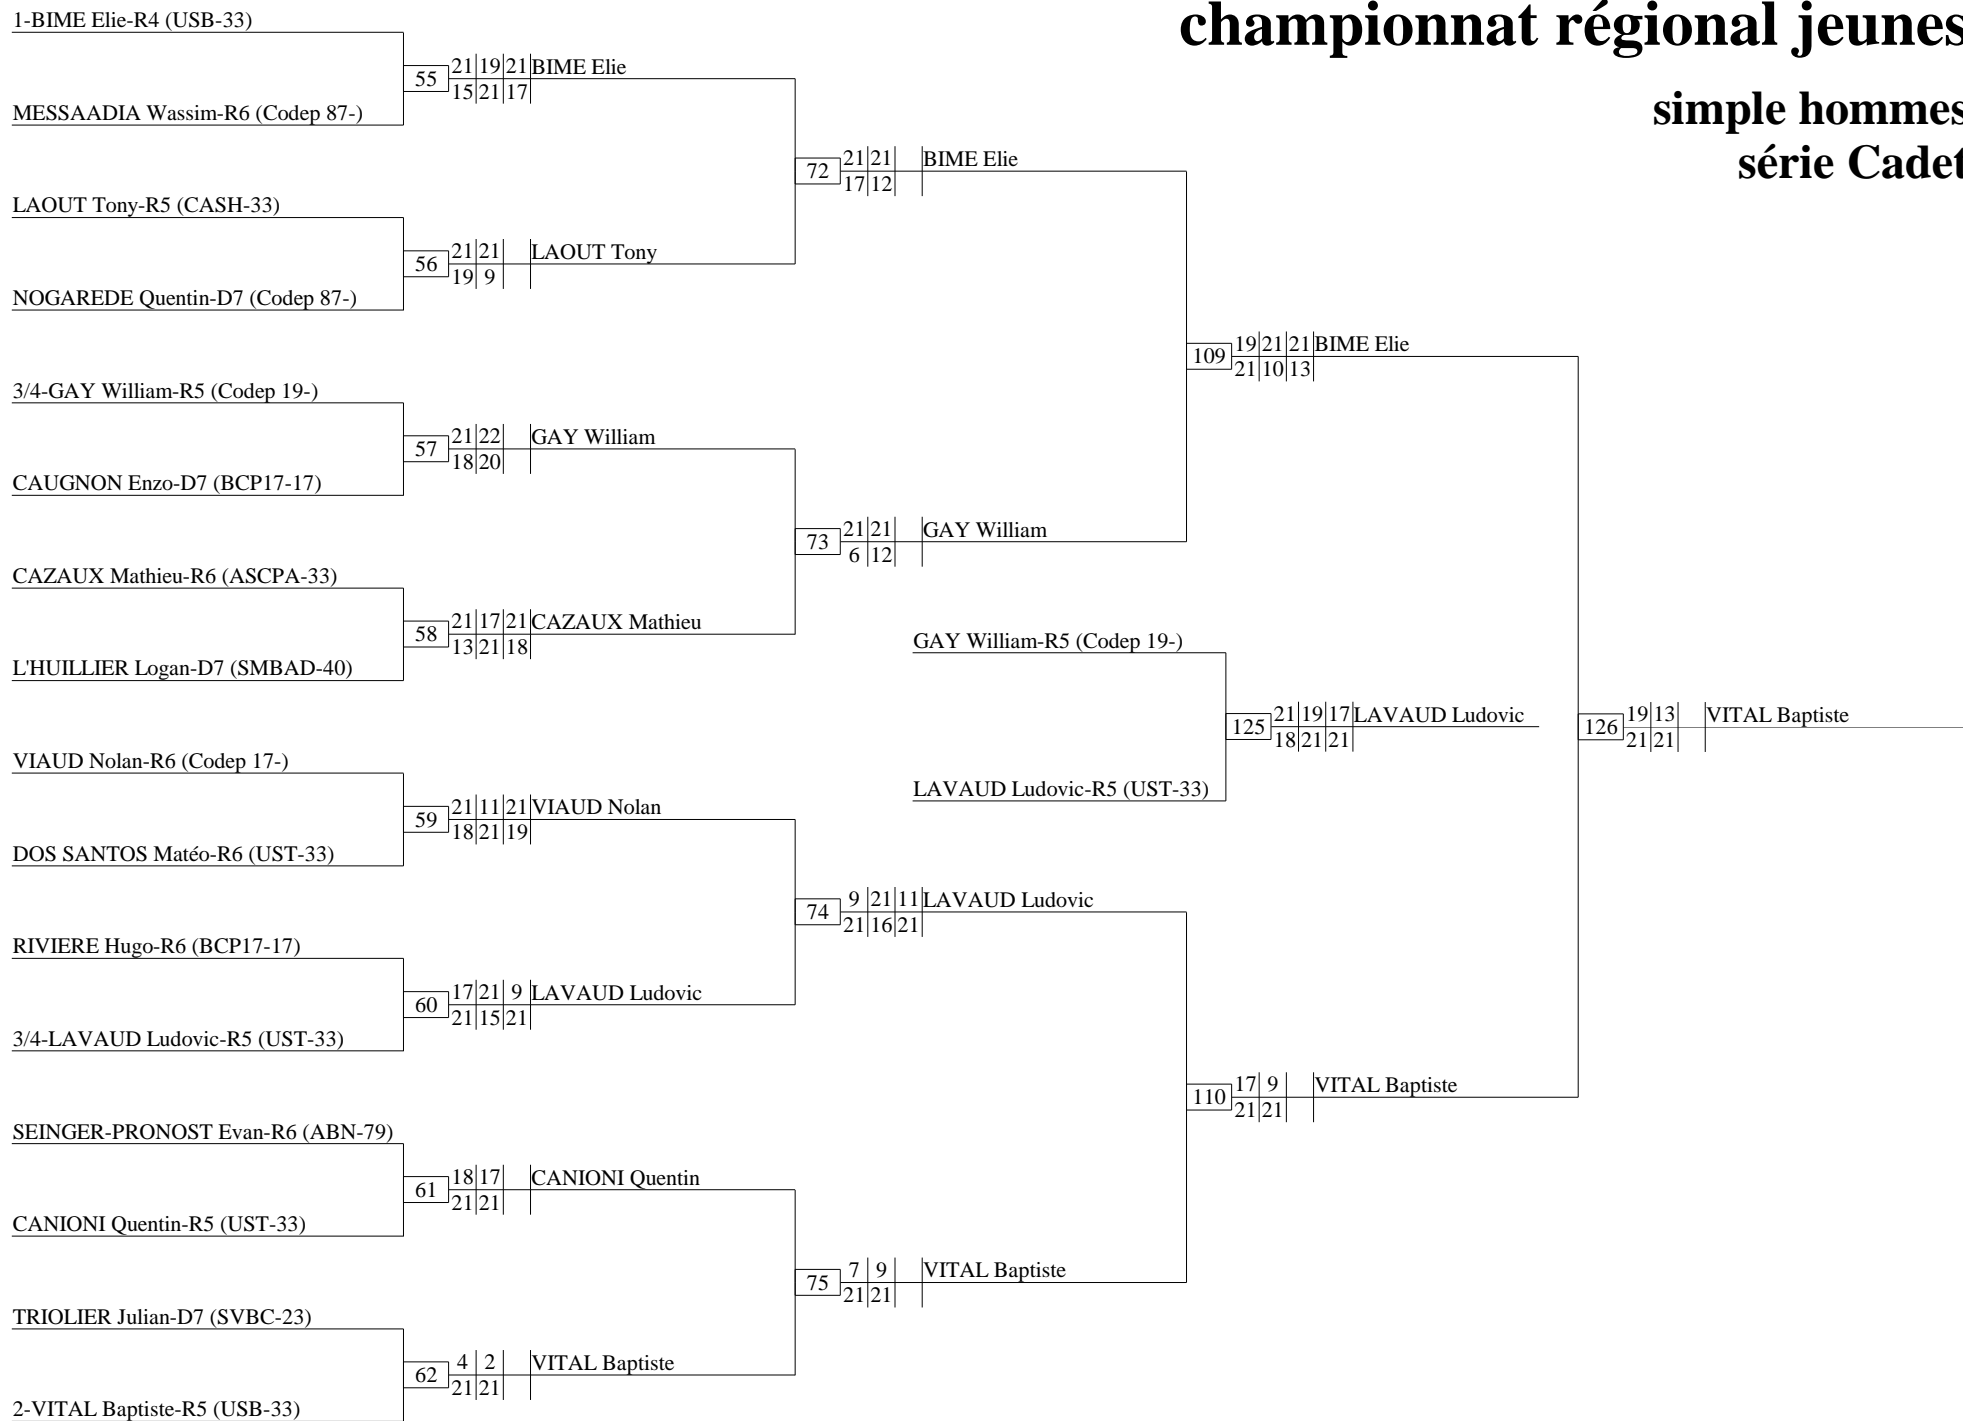

championnat régional jeunes

simple hommes série Cadet