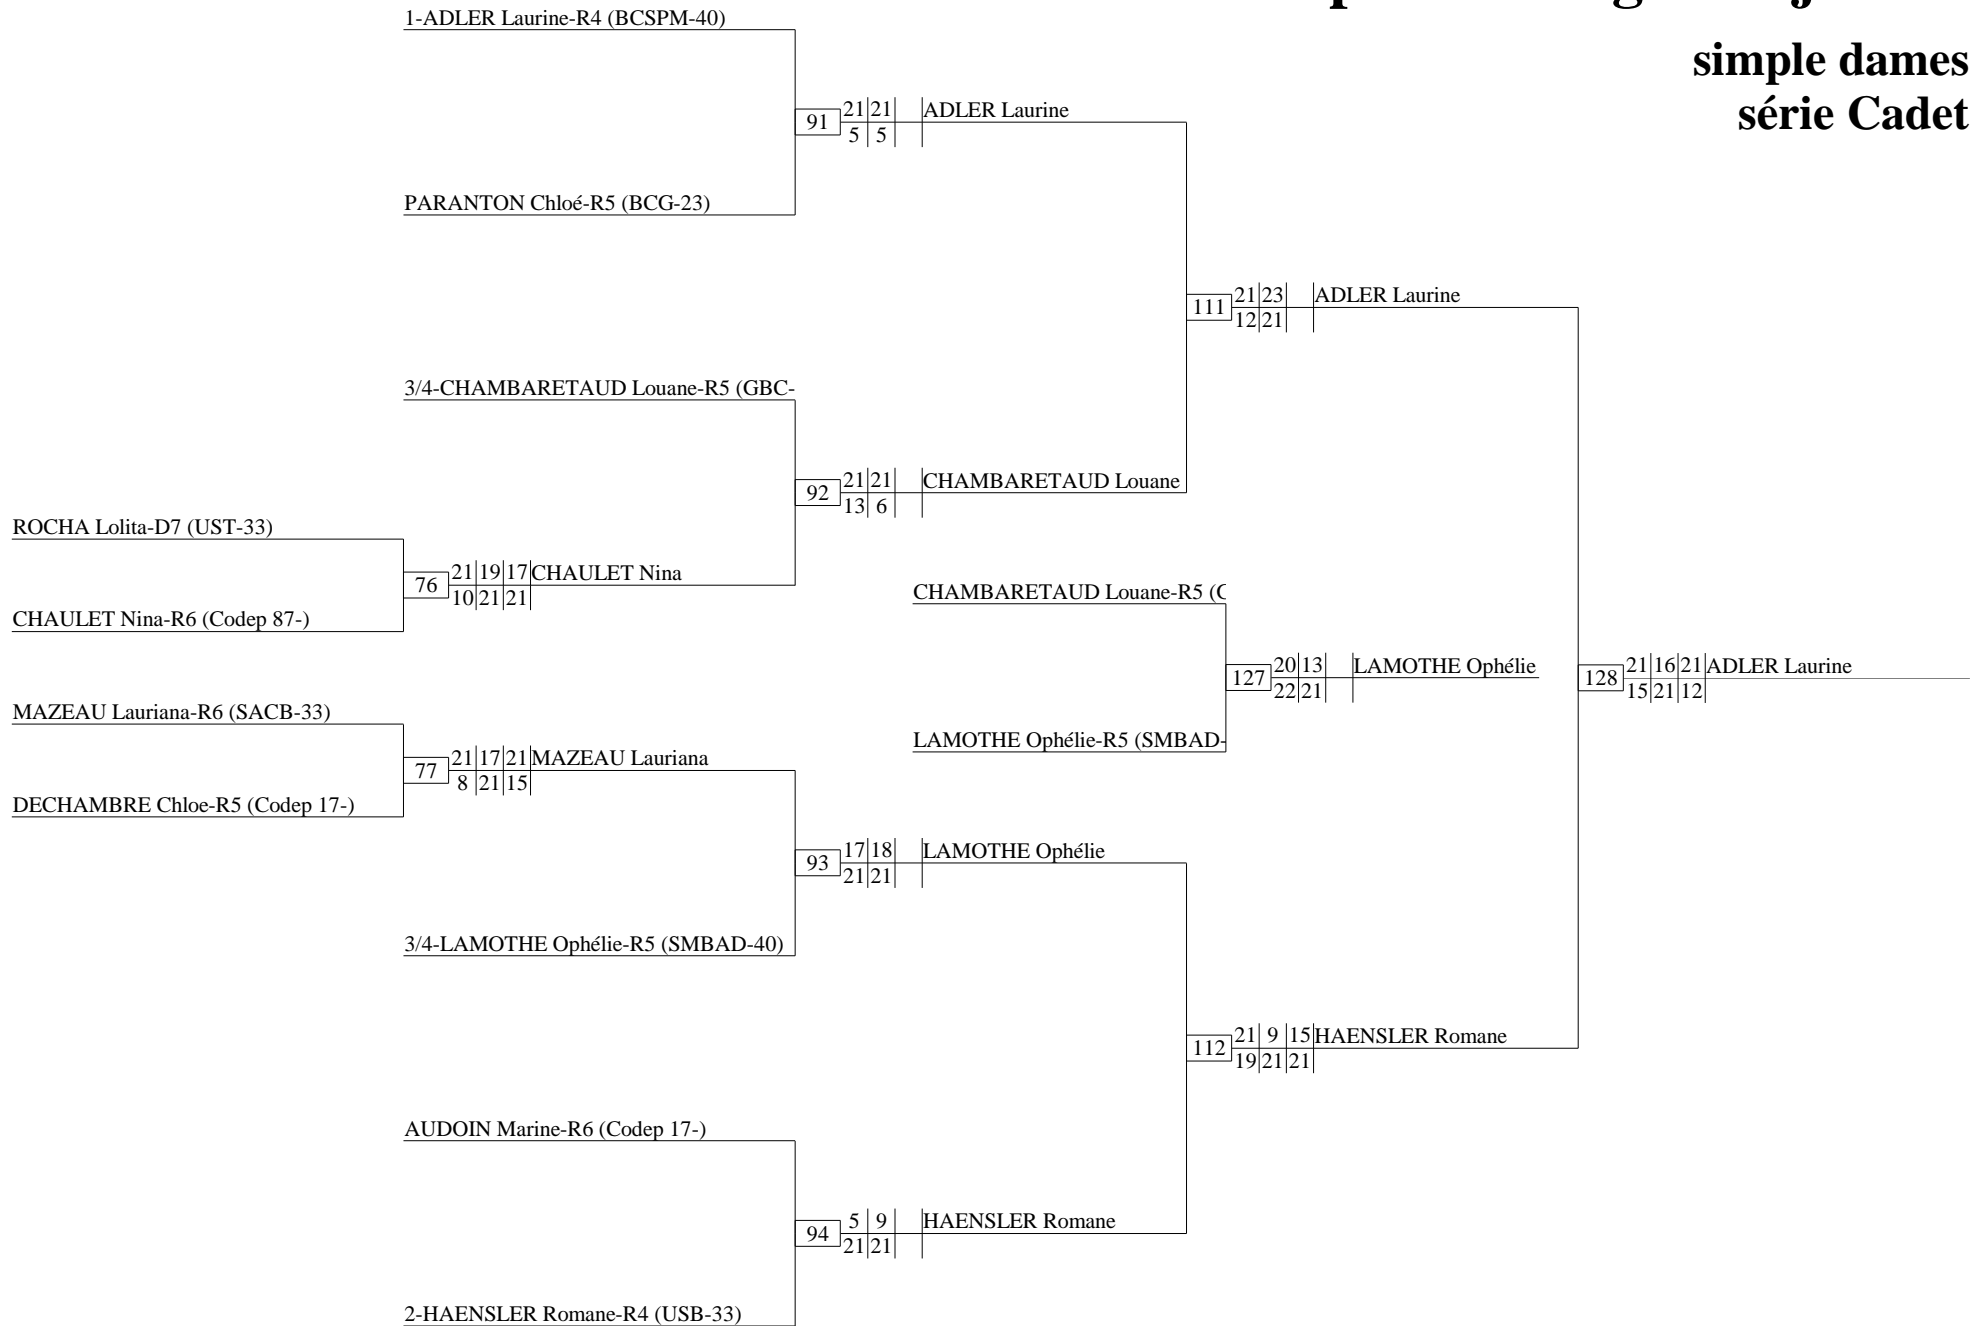

championnat régional jeunes

simple dames série Cadet