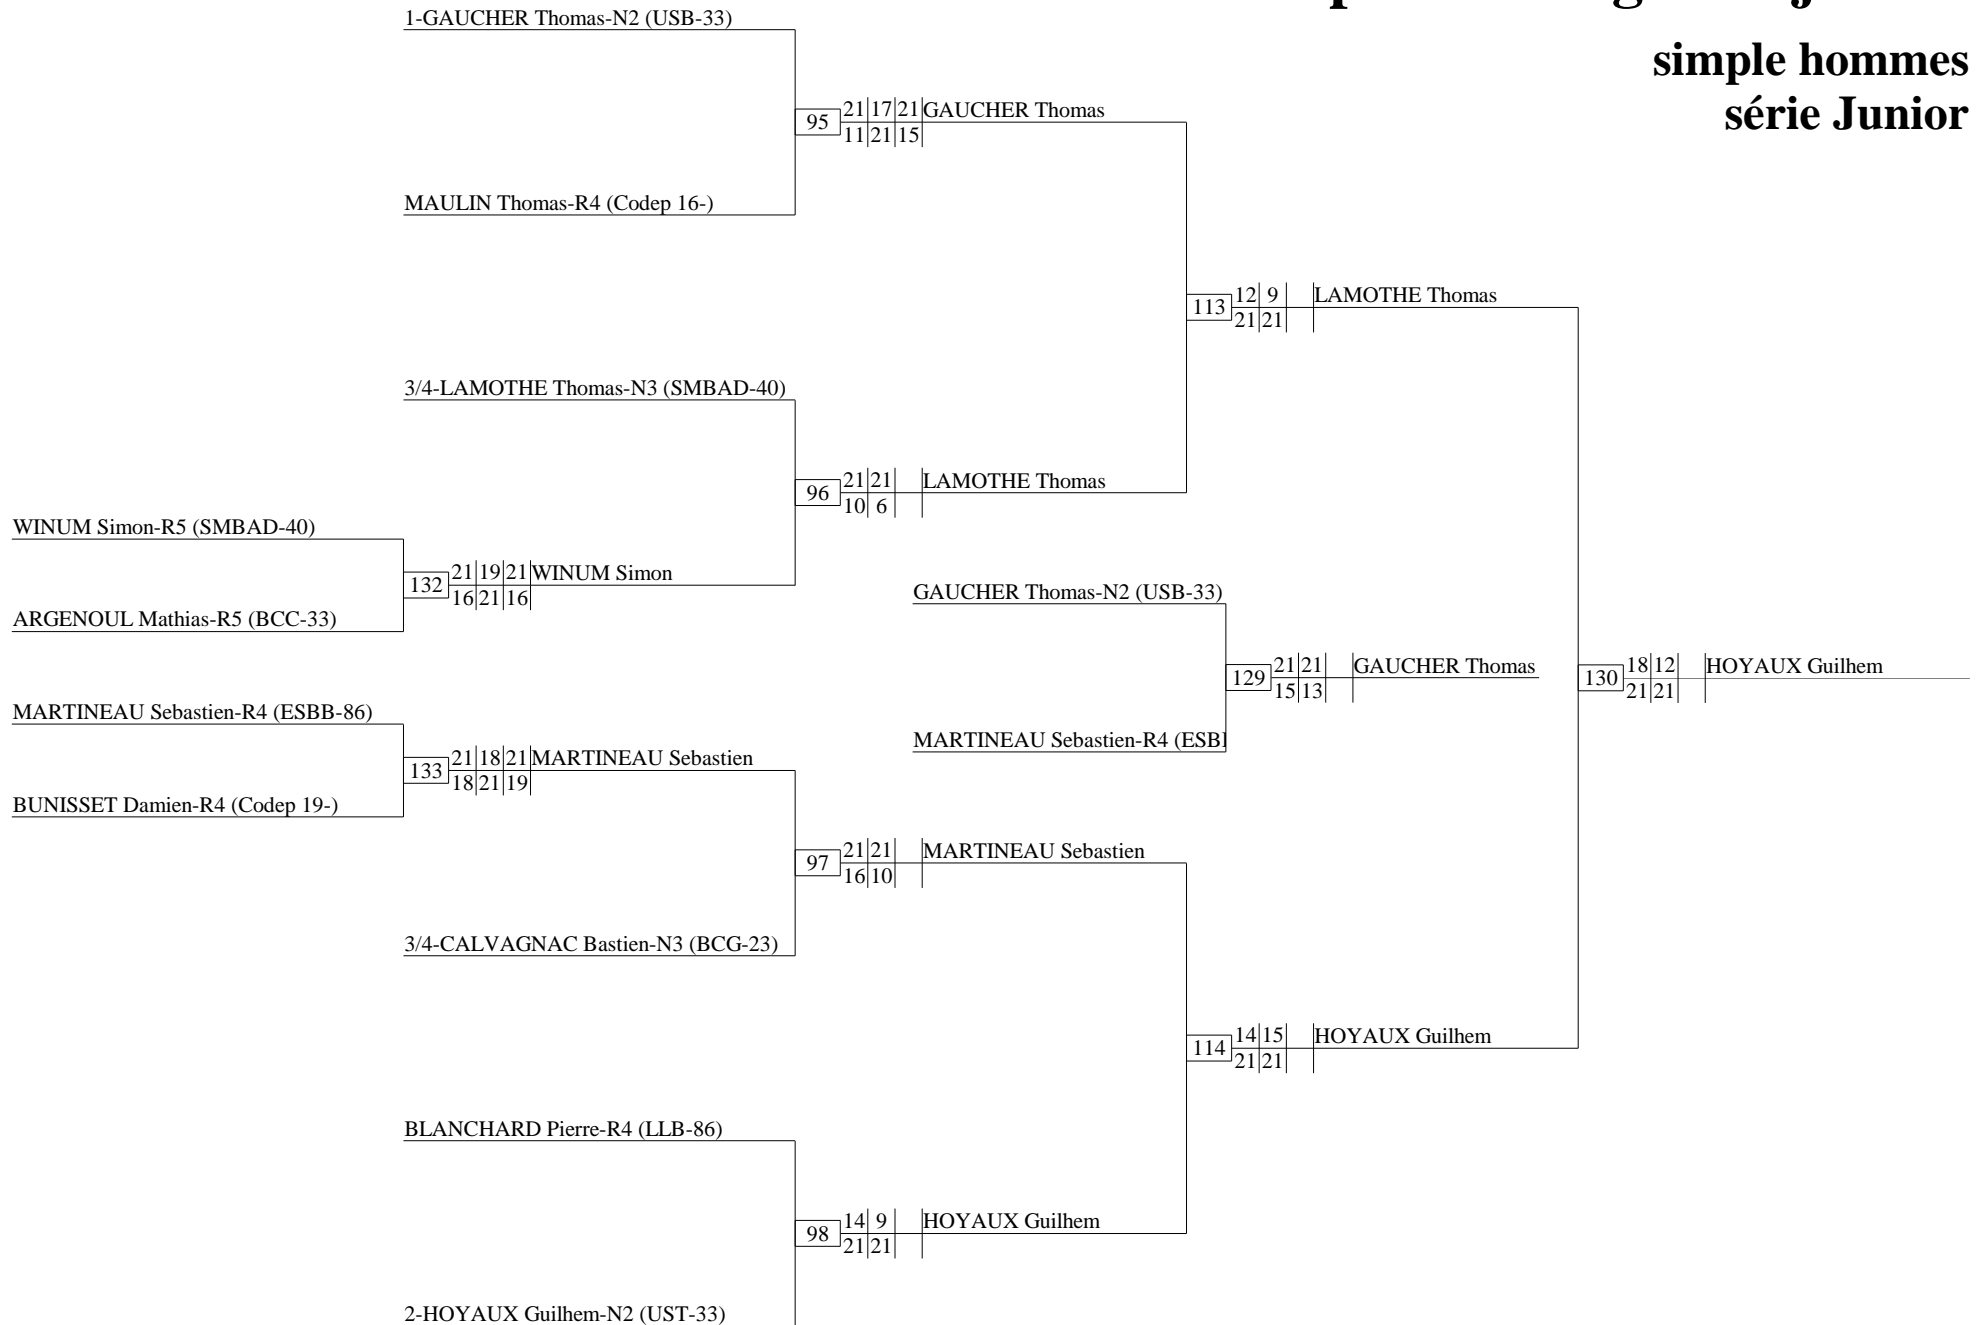

championnat régional jeunes

simple hommes série Junior