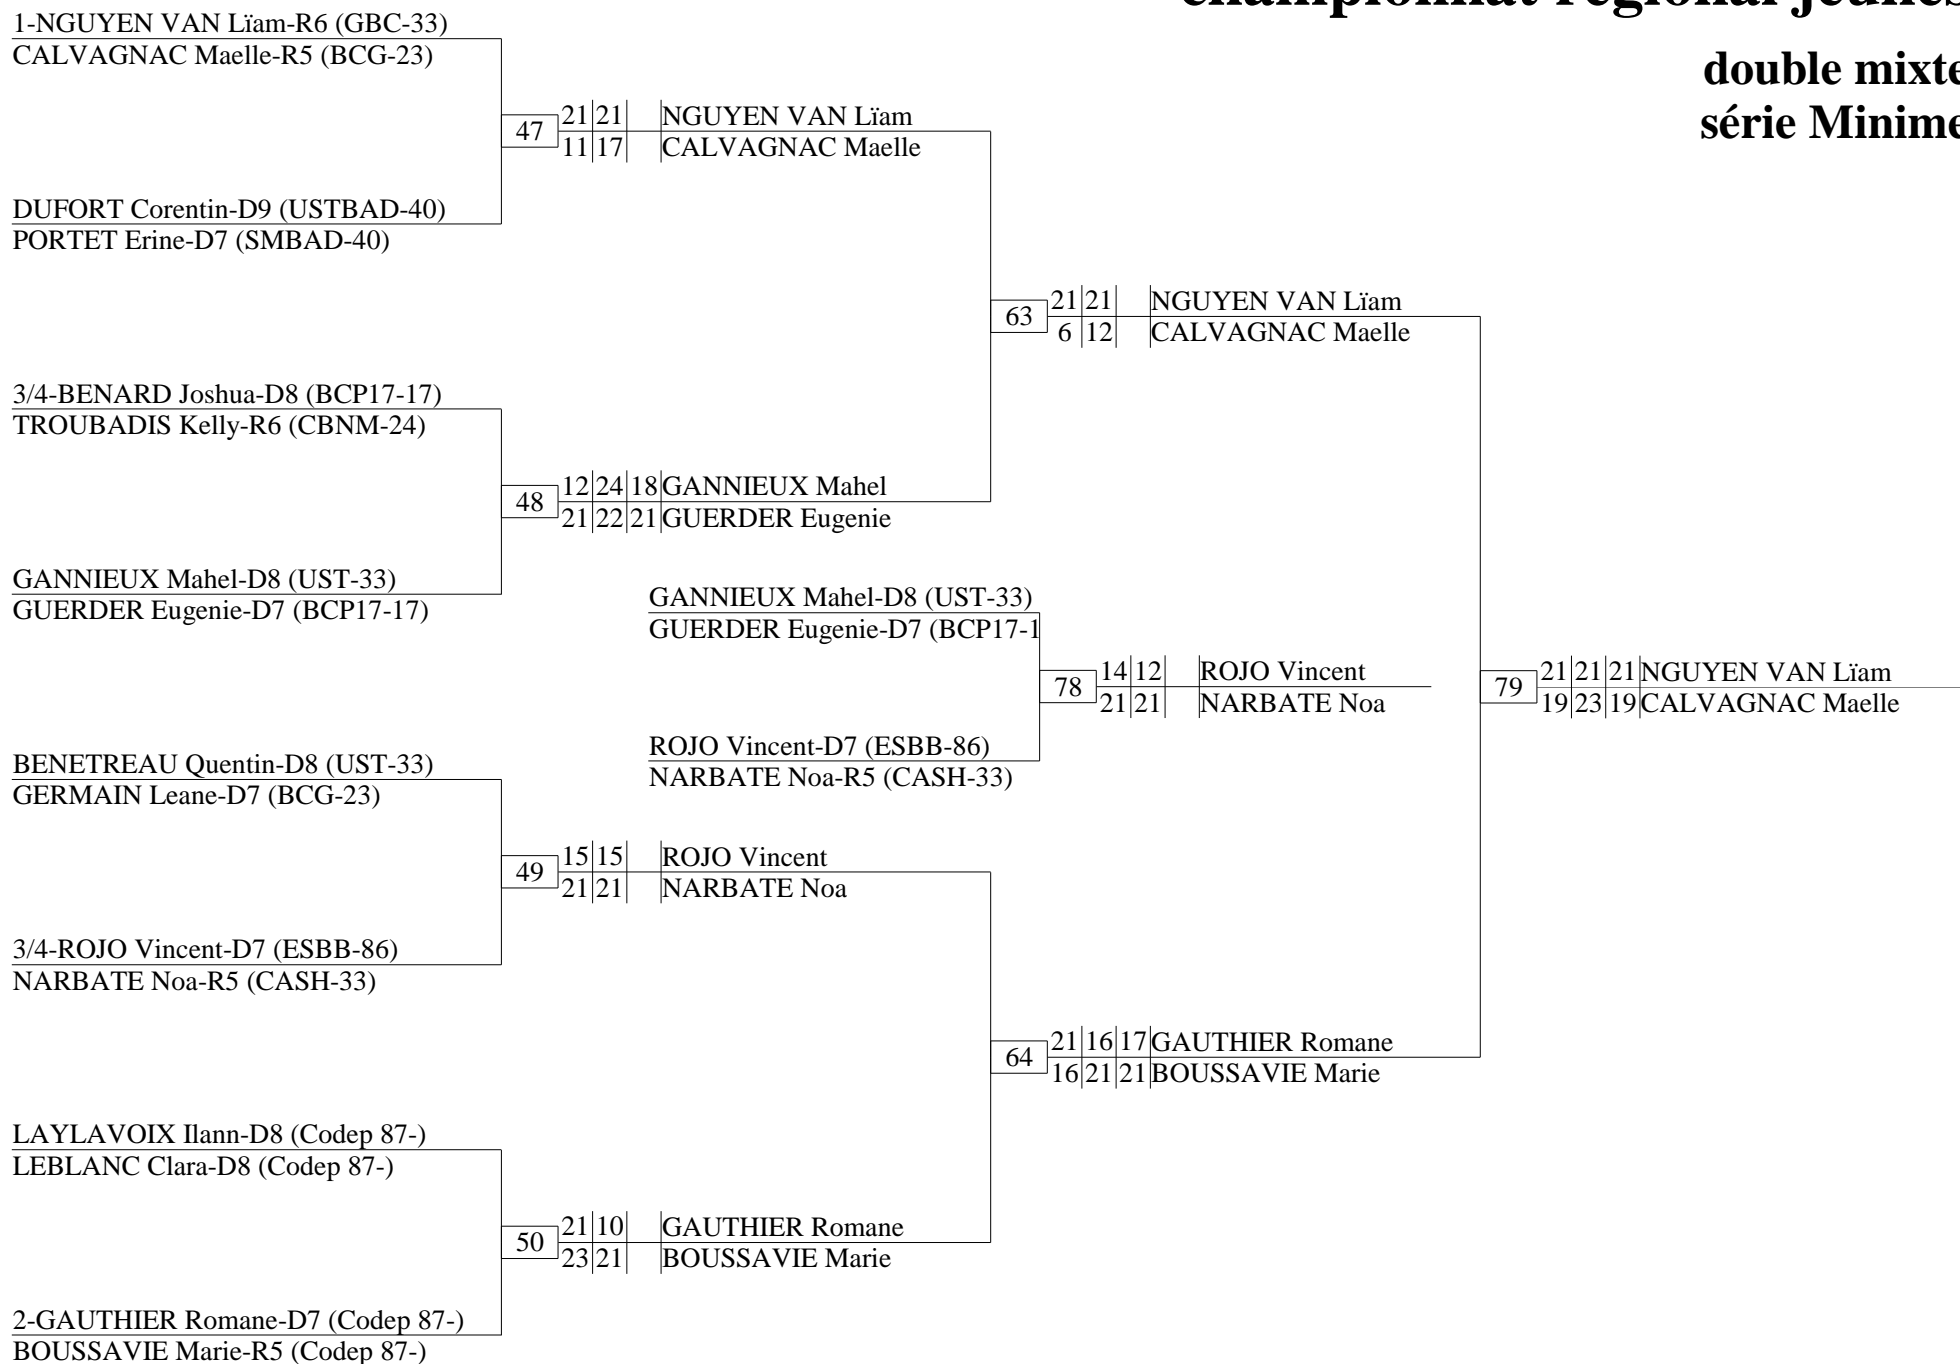

championnat régional jeunes

double mixte série Minime

championnat régional jeunes

DH Minime - Poule A

	LAYLA VOIX GAUTHIER	ROJO GANNIEUX	RODZIEWICZ LEYREM	TAYLOR DUFORT	Vict.	Sets diff.	Pts diff.	Cl
1-LAYLA VOIX Ilann-D7 (Codep 86) GAUTHIER Romane-D7 (Codep 86)	FFBaD	27	1	14	2	2	13	2
ROJO Vincent-D7 (ESBB-86) GANNIEUX Mahel-D8 (UST-33)	27	FFBaD	15	2	3	6	47	1
RODZIEWICZ Timeo-D9 (CASH-33) LEYREM Gaspard-D9 (CASH-33)	1	15	FFBaD	28	0	-6	-41	4
TAYLOR Mathiam-P10 (USDAX-33) DUFORT Corentin-P10 (USTBAD-33)	14	2	28	FFBaD	1	-2	-19	3

DH Minime - Poule B

	LEBRUN KISS	STEYER NGUYEN VAN	DUPUY BENETREAU	GOBBE FOLTZER	Vict.	Sets diff.	Pts diff.	Cl
2-LEBRUN Alexis-D9 (GBC-33) KISS Florian-D7 (BCMJ-33)	FFBaD	17	3	30	1	-1	-5	3
STEYER Lucas-D8 (EBRSG-17) NGUYEN VAN Tiago-D8 (GBC-33)	17	FFBaD	29	4	3	5	27	1
DUPUY Julien-D9 (USB-33) BENETREAU Quentin-D8 (UST-33)	3	29	FFBaD	16	2	2	21	2
GOBBE Valérian-P11 (Codep 19-33) FOLTZER Sylvain-P10 (Codep 19-33)	30	4	16	FFBaD	0	-6	-43	4