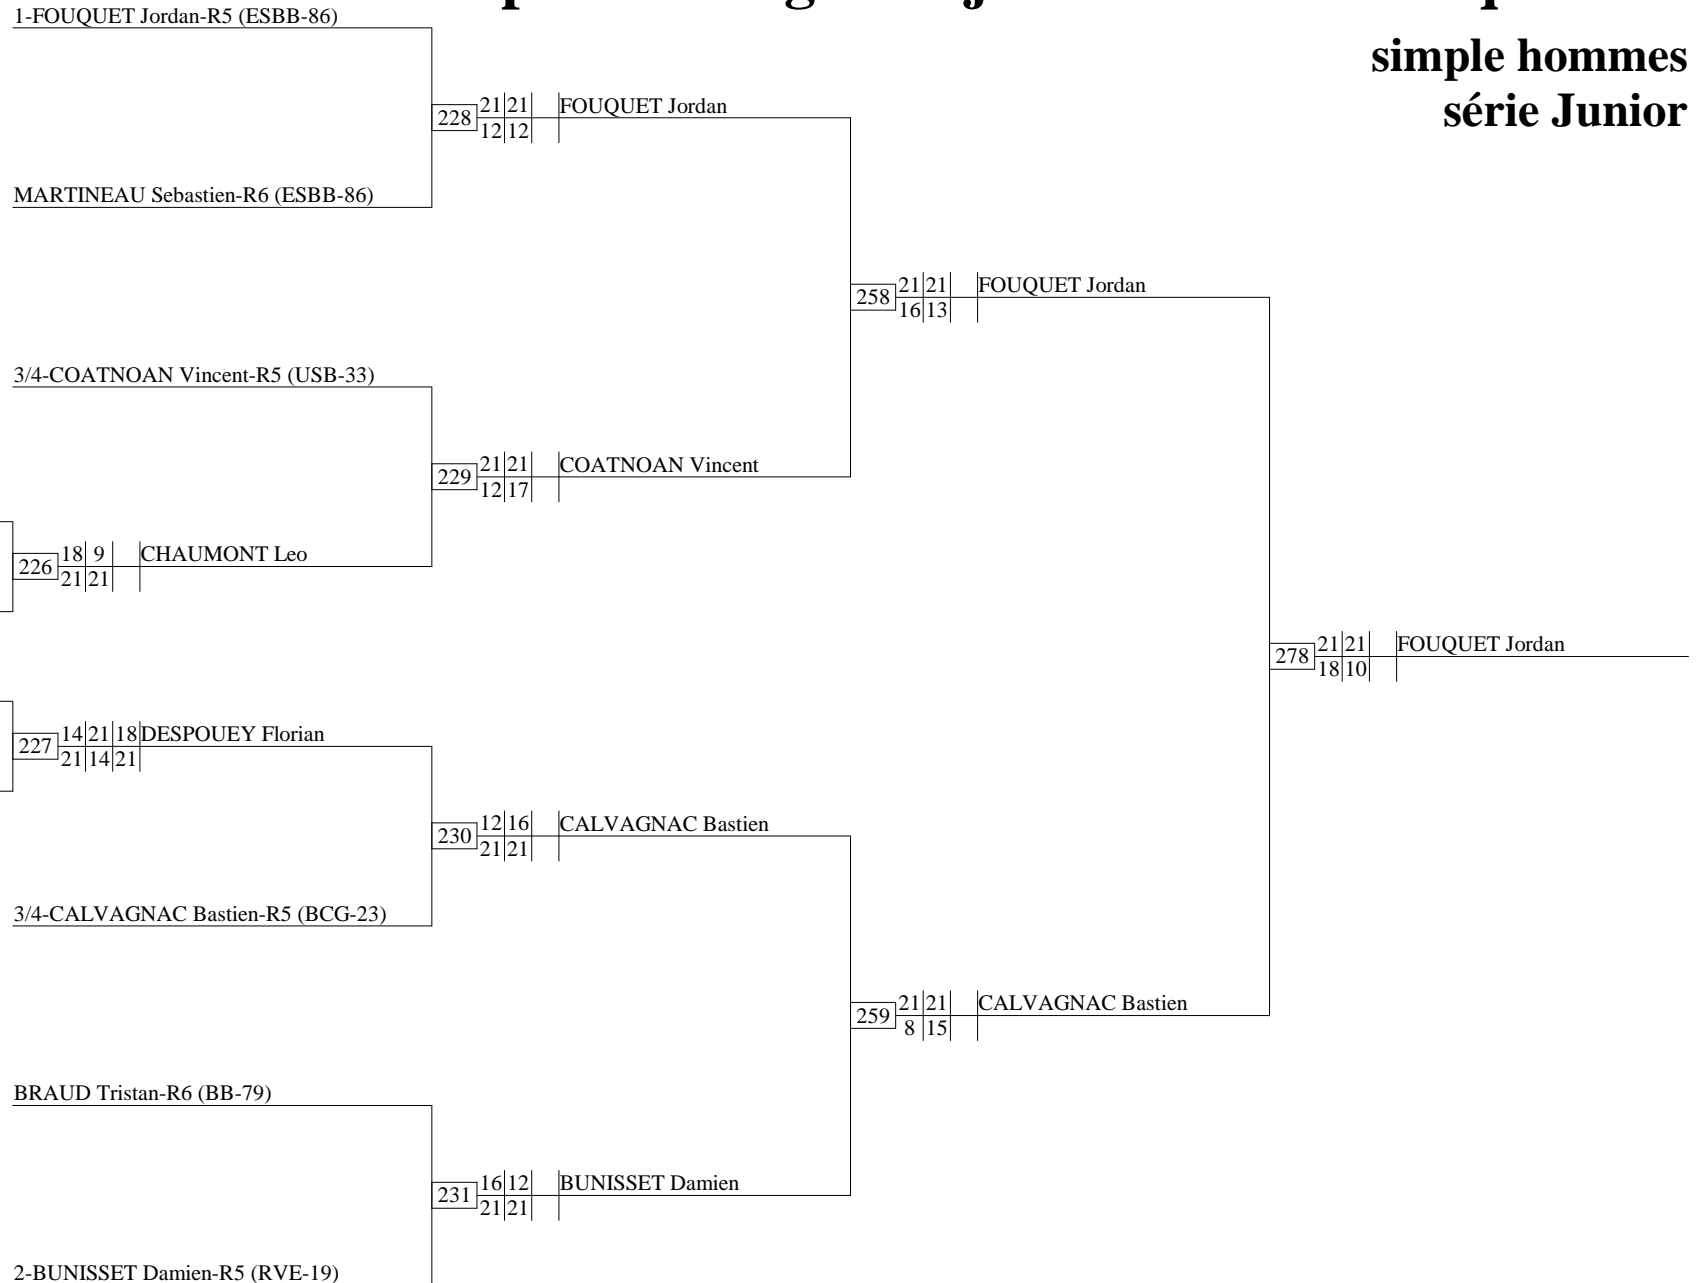

championnat régional jeunes Nouvelle-Aquitaine

simple hommes
série Junior