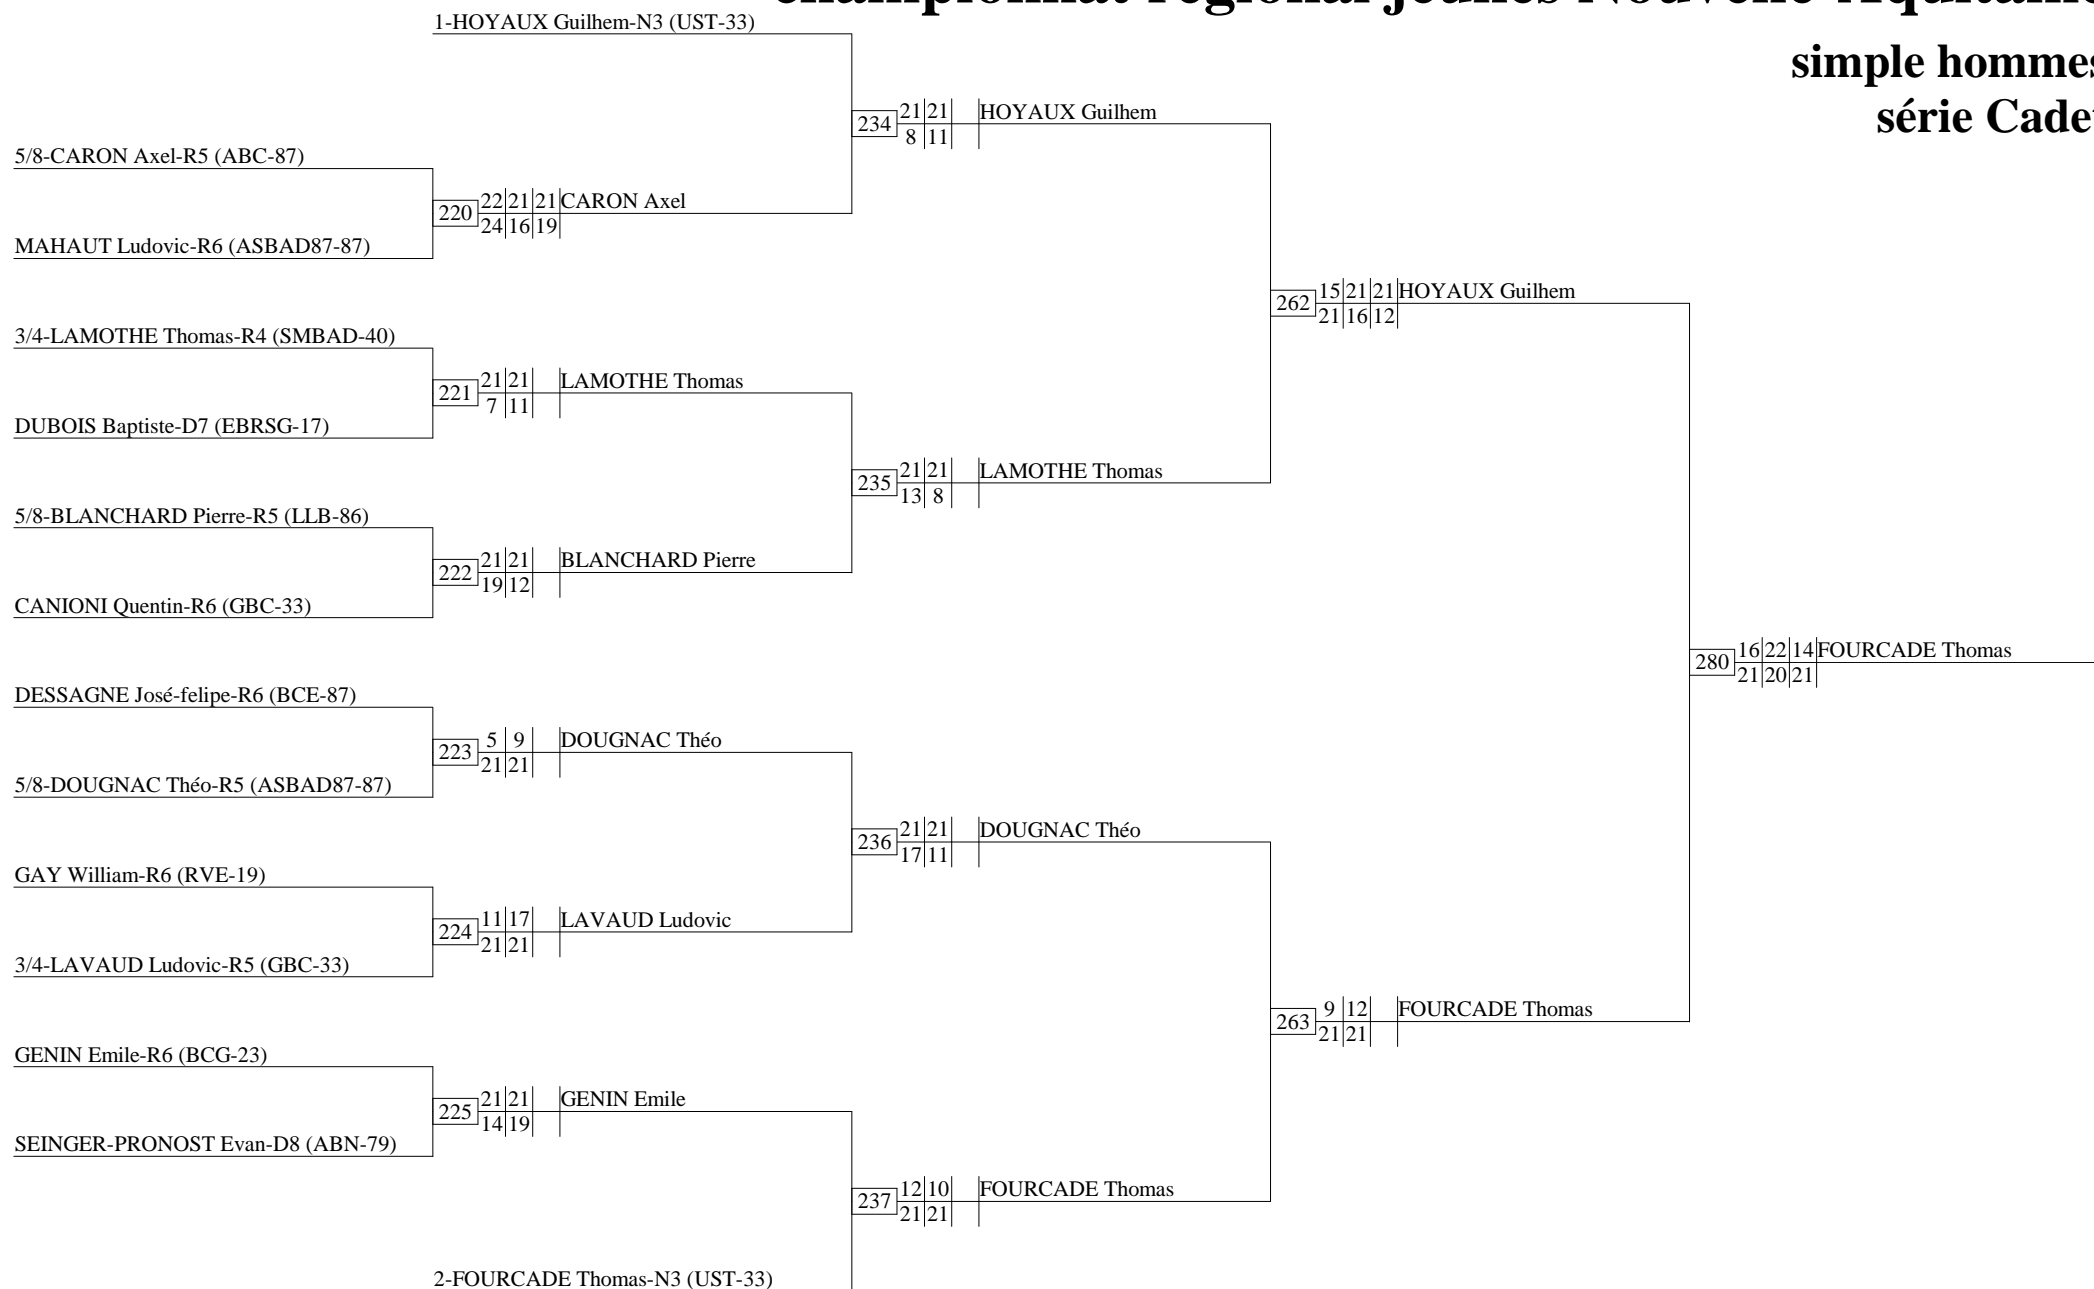

championnat régional jeunes Nouvelle-Aquitaine

simple hommes
série Cadet