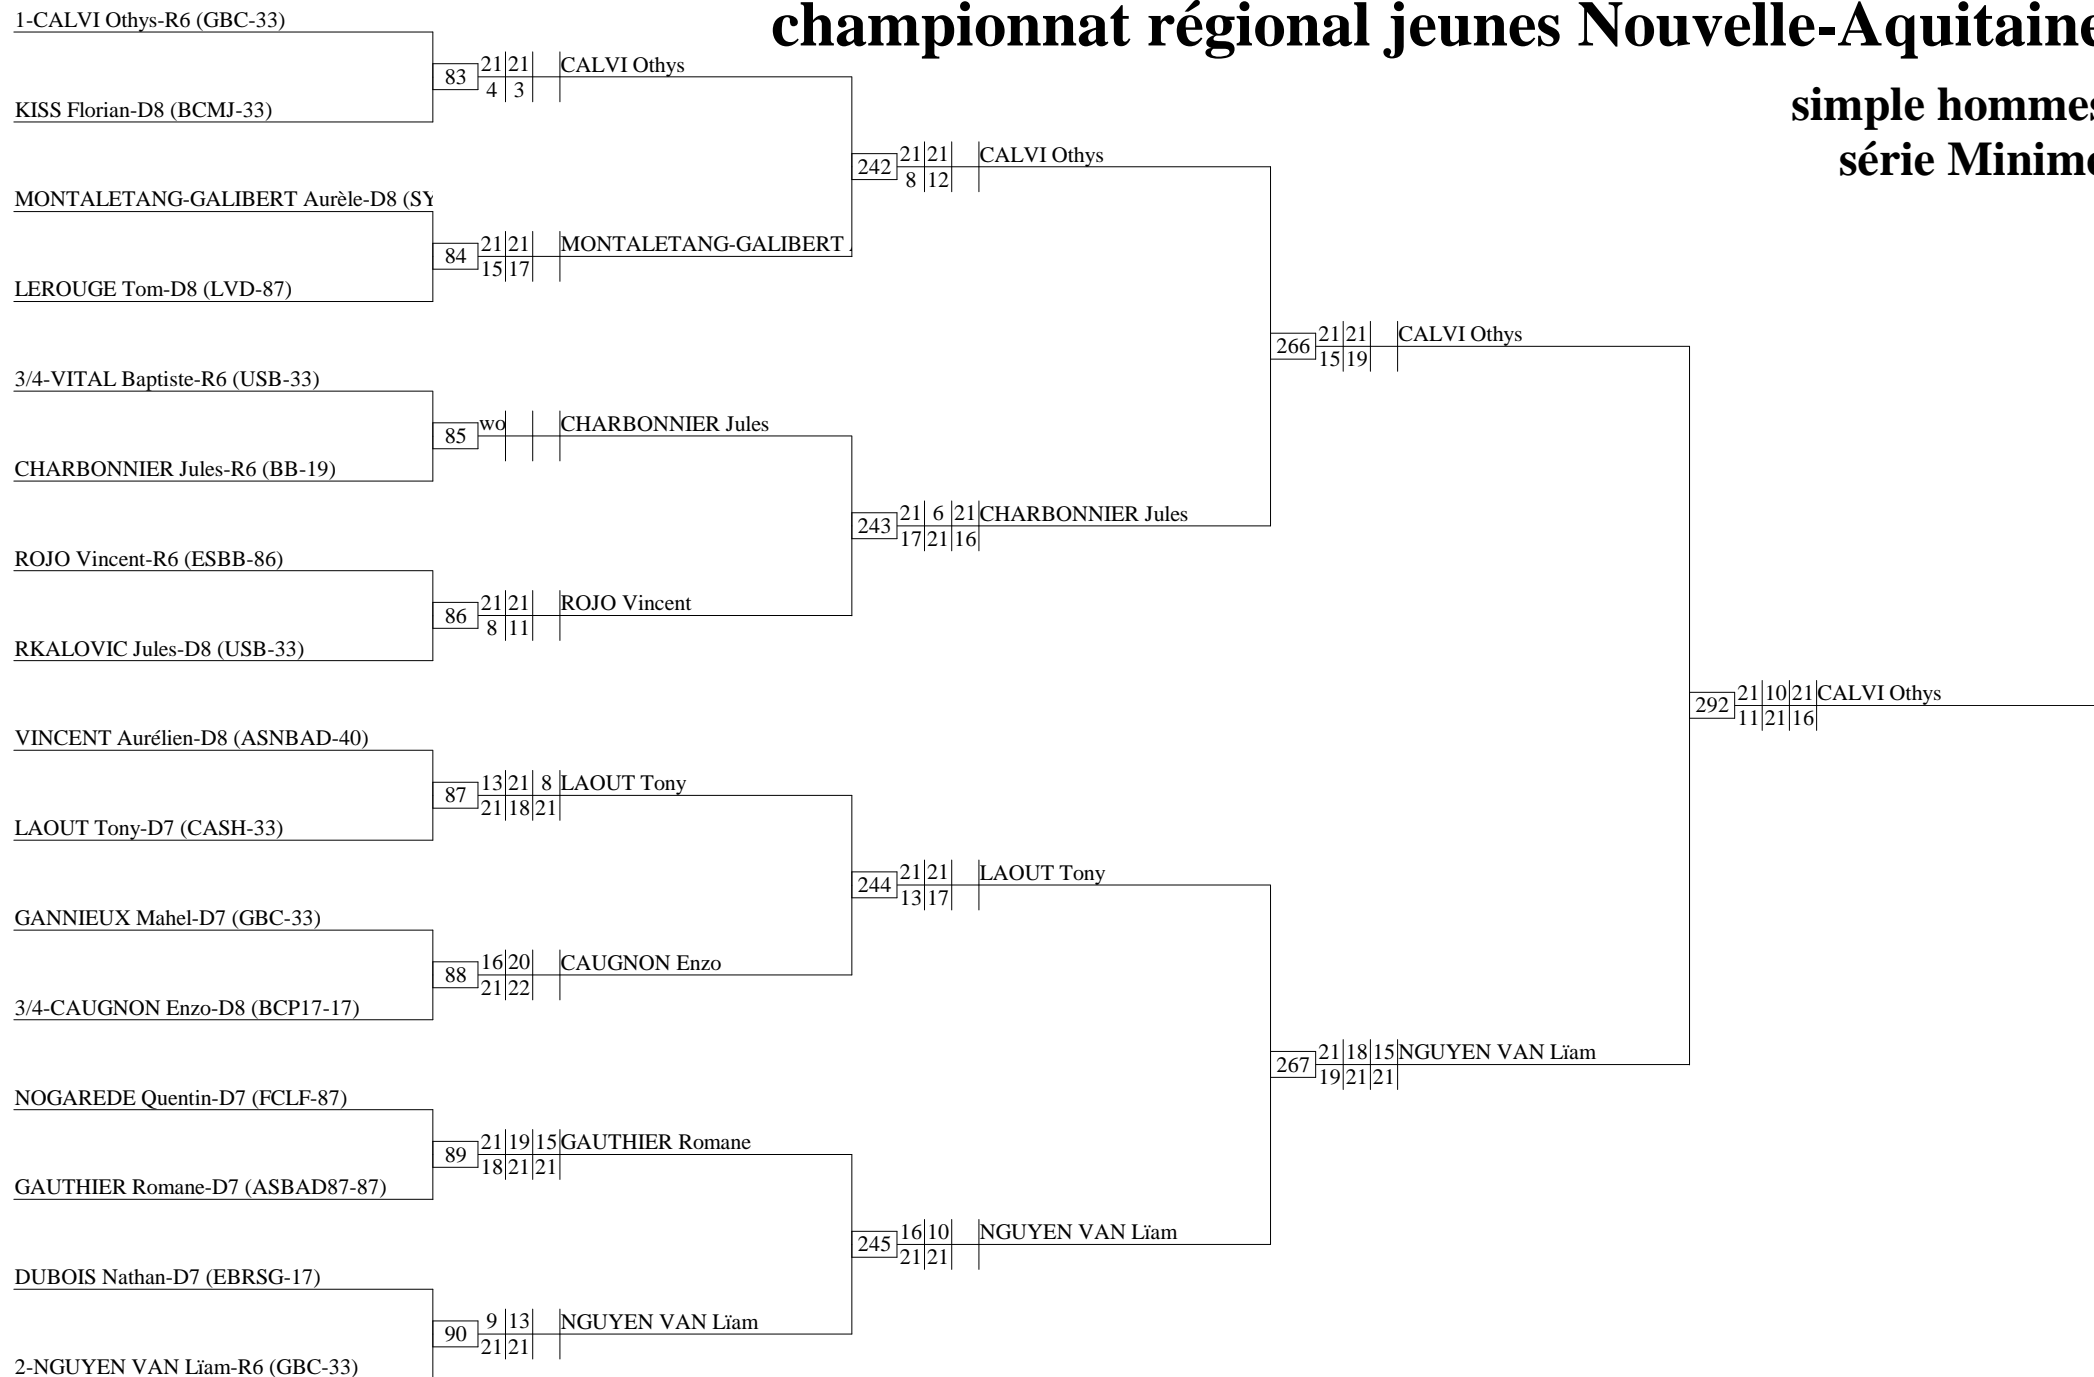

championnat régional jeunes Nouvelle-Aquitaine

simple hommes
série Minime